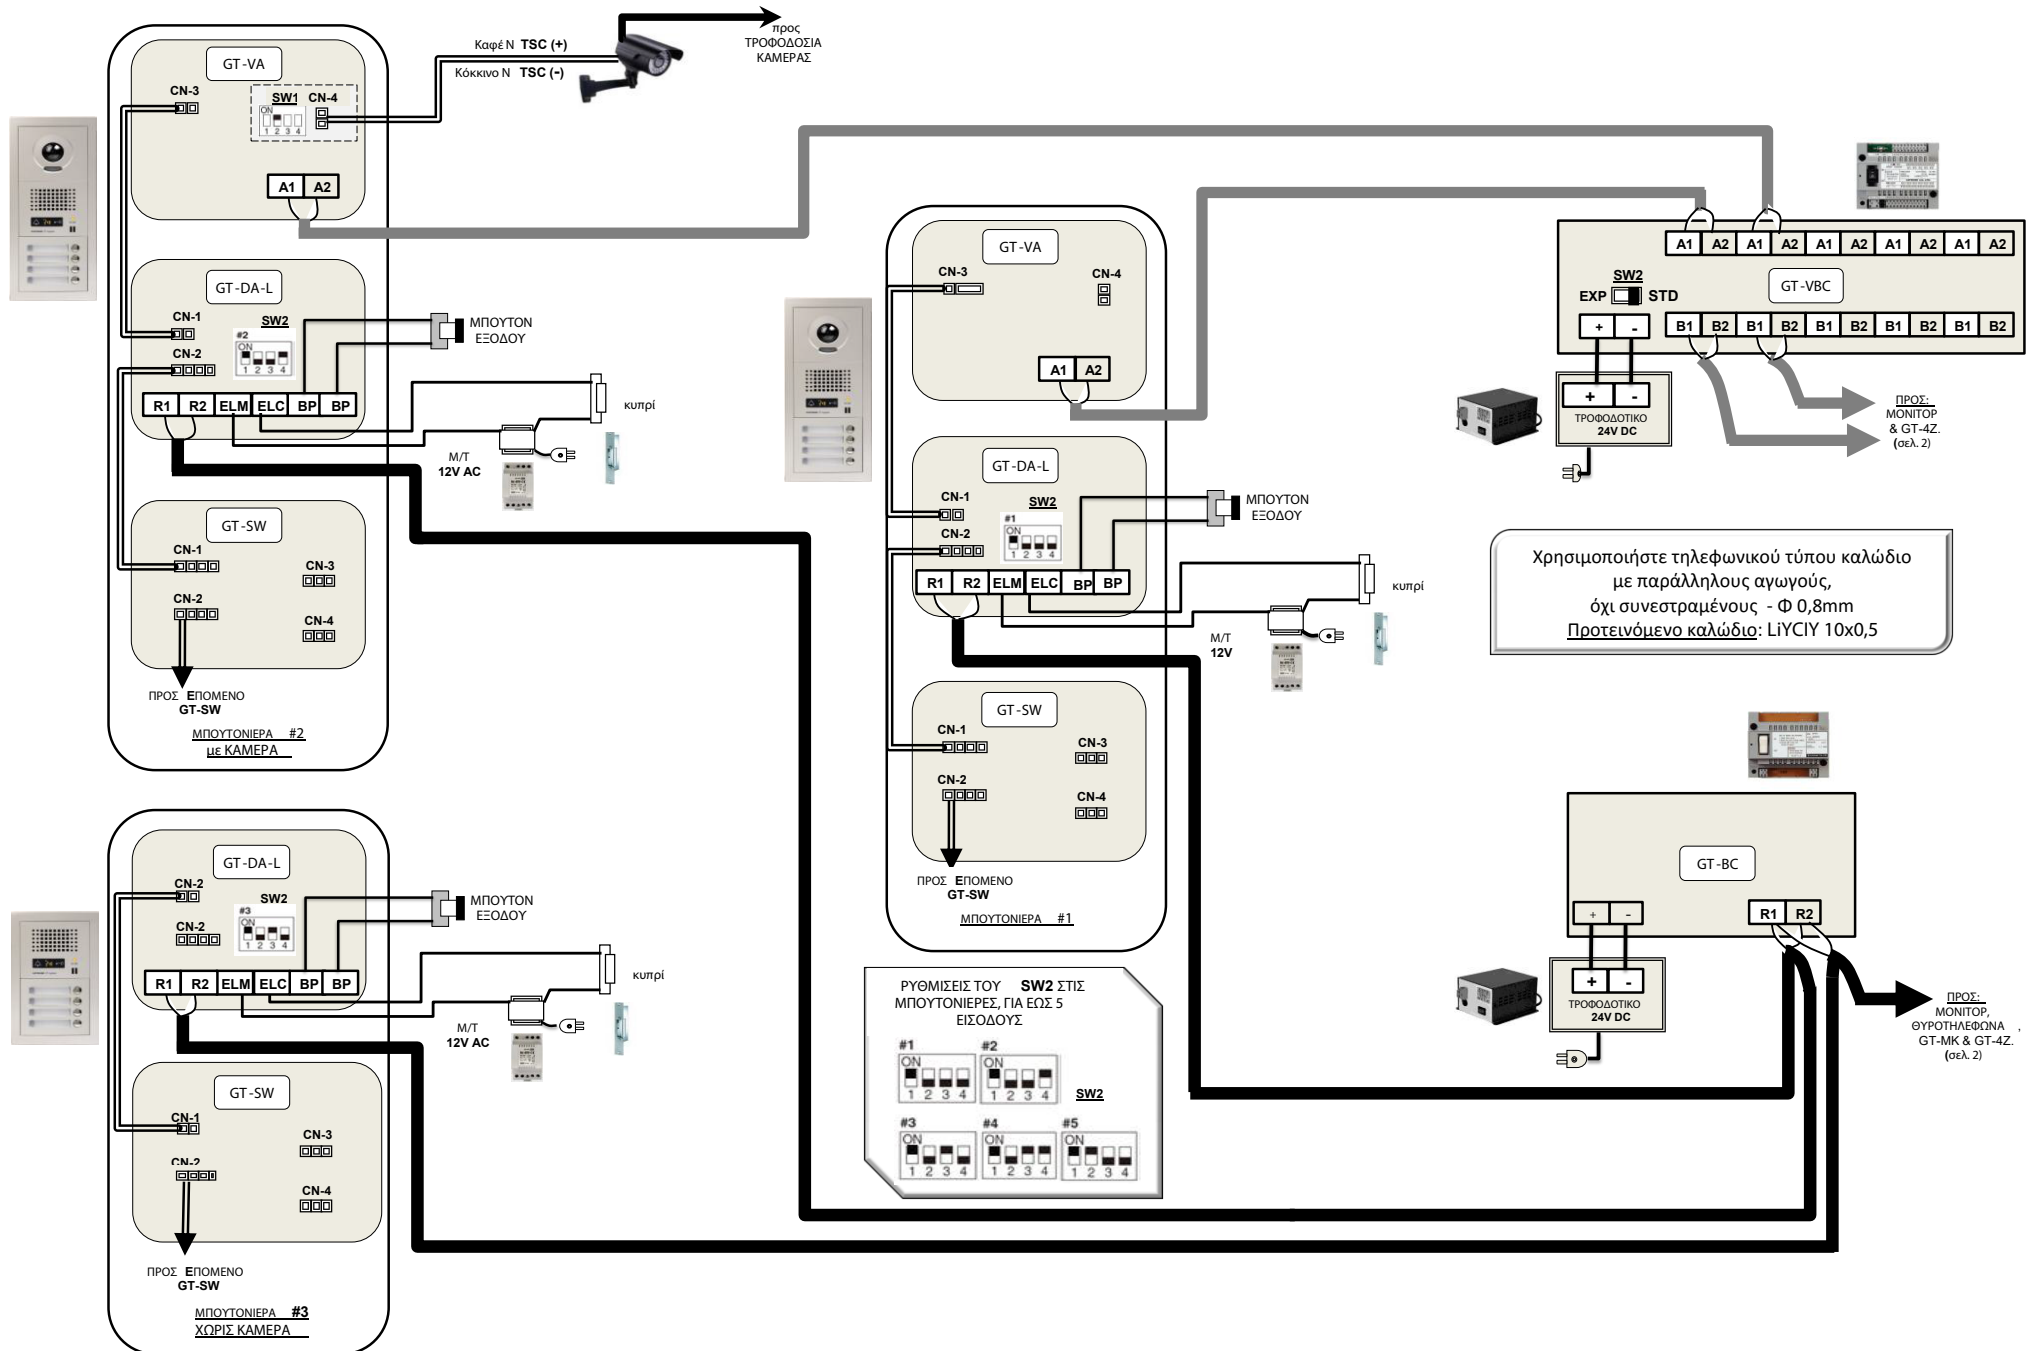

Συνδεσμολογία θυροτηλεόρασης πολυκατοικίας, σειρά **GT**.
(ΣΧΕΔΙΟ 1: Είσοδοι προς Κεντρικές Μονάδες).

Συνδεσμολογία θυροτηλέορασης πολυκατοικίας, σειρά GT.
(ΣΧΕΔΙΟ 2: Κεντρικές μονάδες προς Διαμερίσματα).

Χρησιμοποιήστε τηλεφωνικού τύπου καλώδιο με παράλληλους αγωγούς, όχι συσπειρωμένους - Φ 0,8mm
Προτεινόμενο καλώδιο: LiYCIY 10x0,5

Συνδεσμολογία θυροτηλεφώνων πολυκατοικίας, σειρά GT.

Χρησιμοποιήστε τηλεφωνικού τύπου καλώδιο με παράλληλους αγωγούς, όχι συσπειρωμένους - Φ 0,8mm
Προτεινόμενο καλώδιο: LiYCIY 6 x 0,5