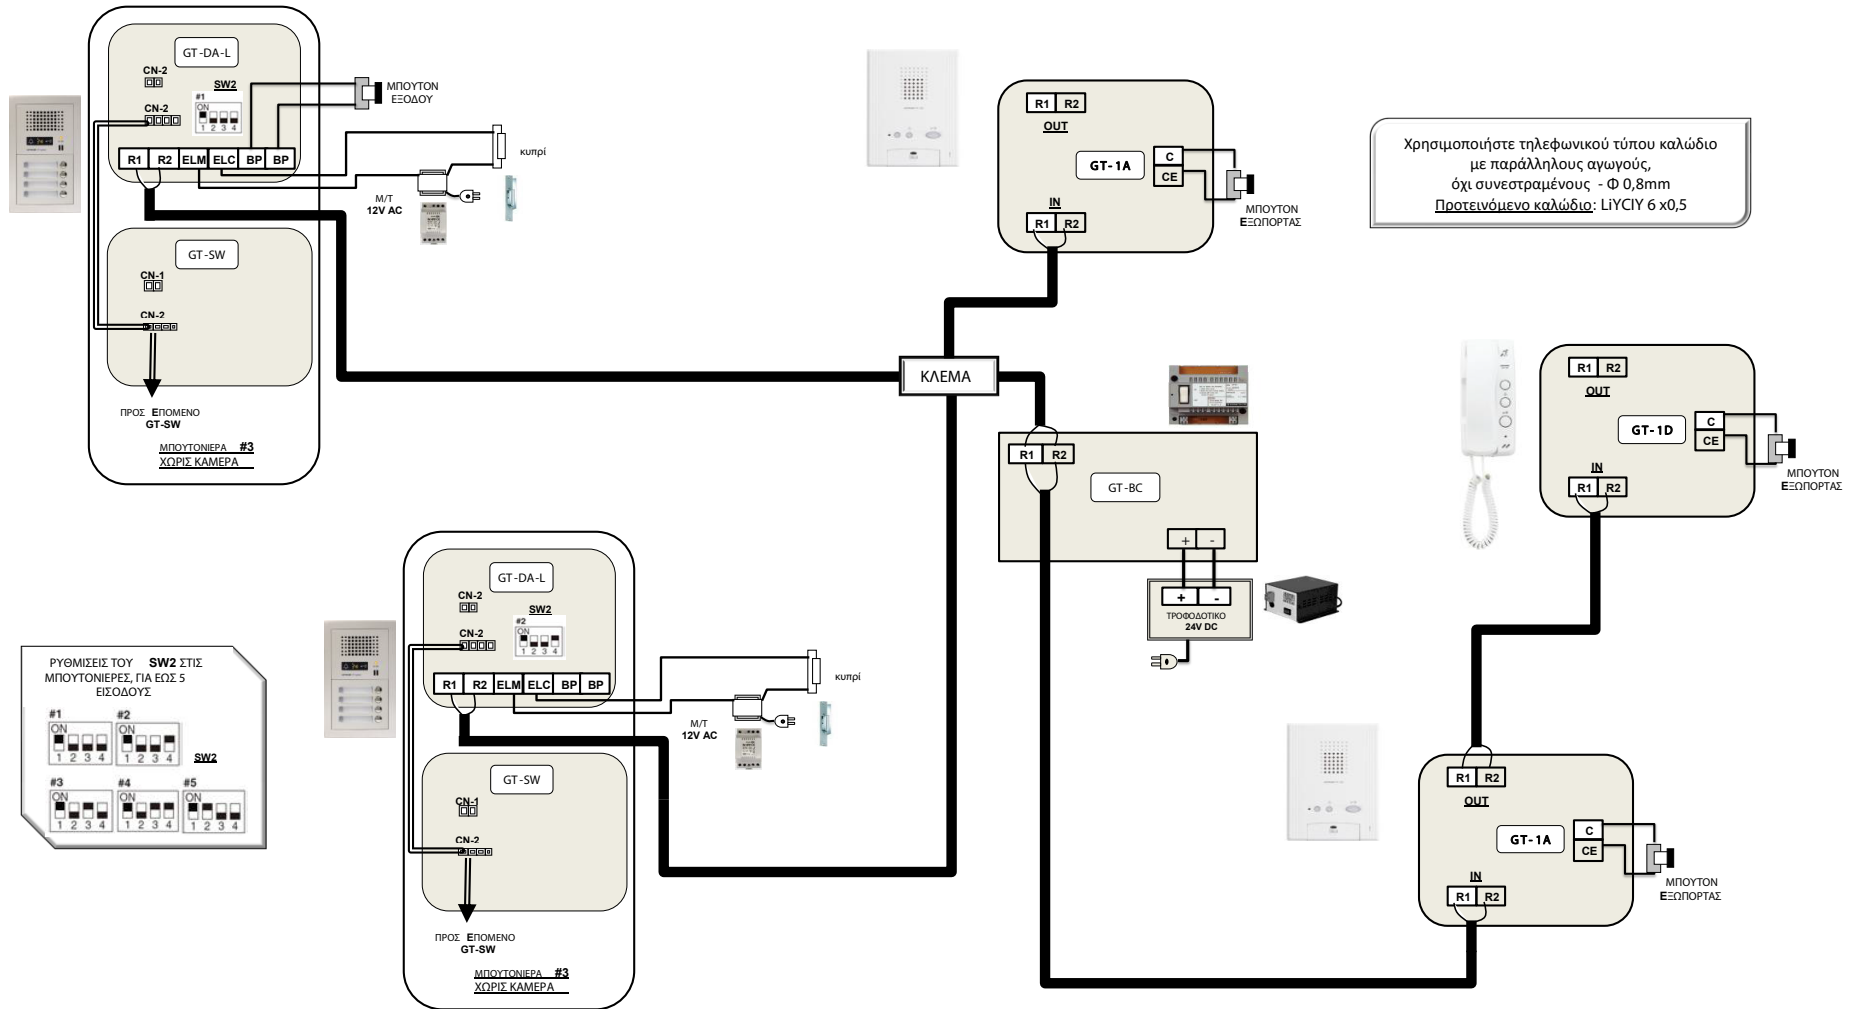

Συνδεσμολογία θυροτηλεόρασης πολυκατοικίας, σειρά **GT**.
(ΣΧΕΔΙΟ 1: Είσοδοι προς Κεντρικές Μονάδες).

Συνδεσμολογία θυροτηλέορασης πολυκατοικίας, σειρά GT.
(ΣΧΕΔΙΟ 2: Κεντρικές μονάδες προς Διαμερίσματα).

Χρησιμοποιήστε τηλεφωνικού τύπου καλώδιο με παράλληλους αγωγούς, όχι συσπειρωμένους - Φ 0,8mm
Προτεινόμενο καλώδιο: LiYCIY 10x0,5

Συνδεσμολογία θυροτηλεφώνων πολυκατοικίας, σειρά GT.

Χρησιμοποιήστε τηλεφωνικού τύπου καλώδιο με παράλληλους αγωγούς, όχι συσπειρωμένους - Φ 0,8mm
Προτεινόμενο καλώδιο: LiYCIY 6 x 0,5