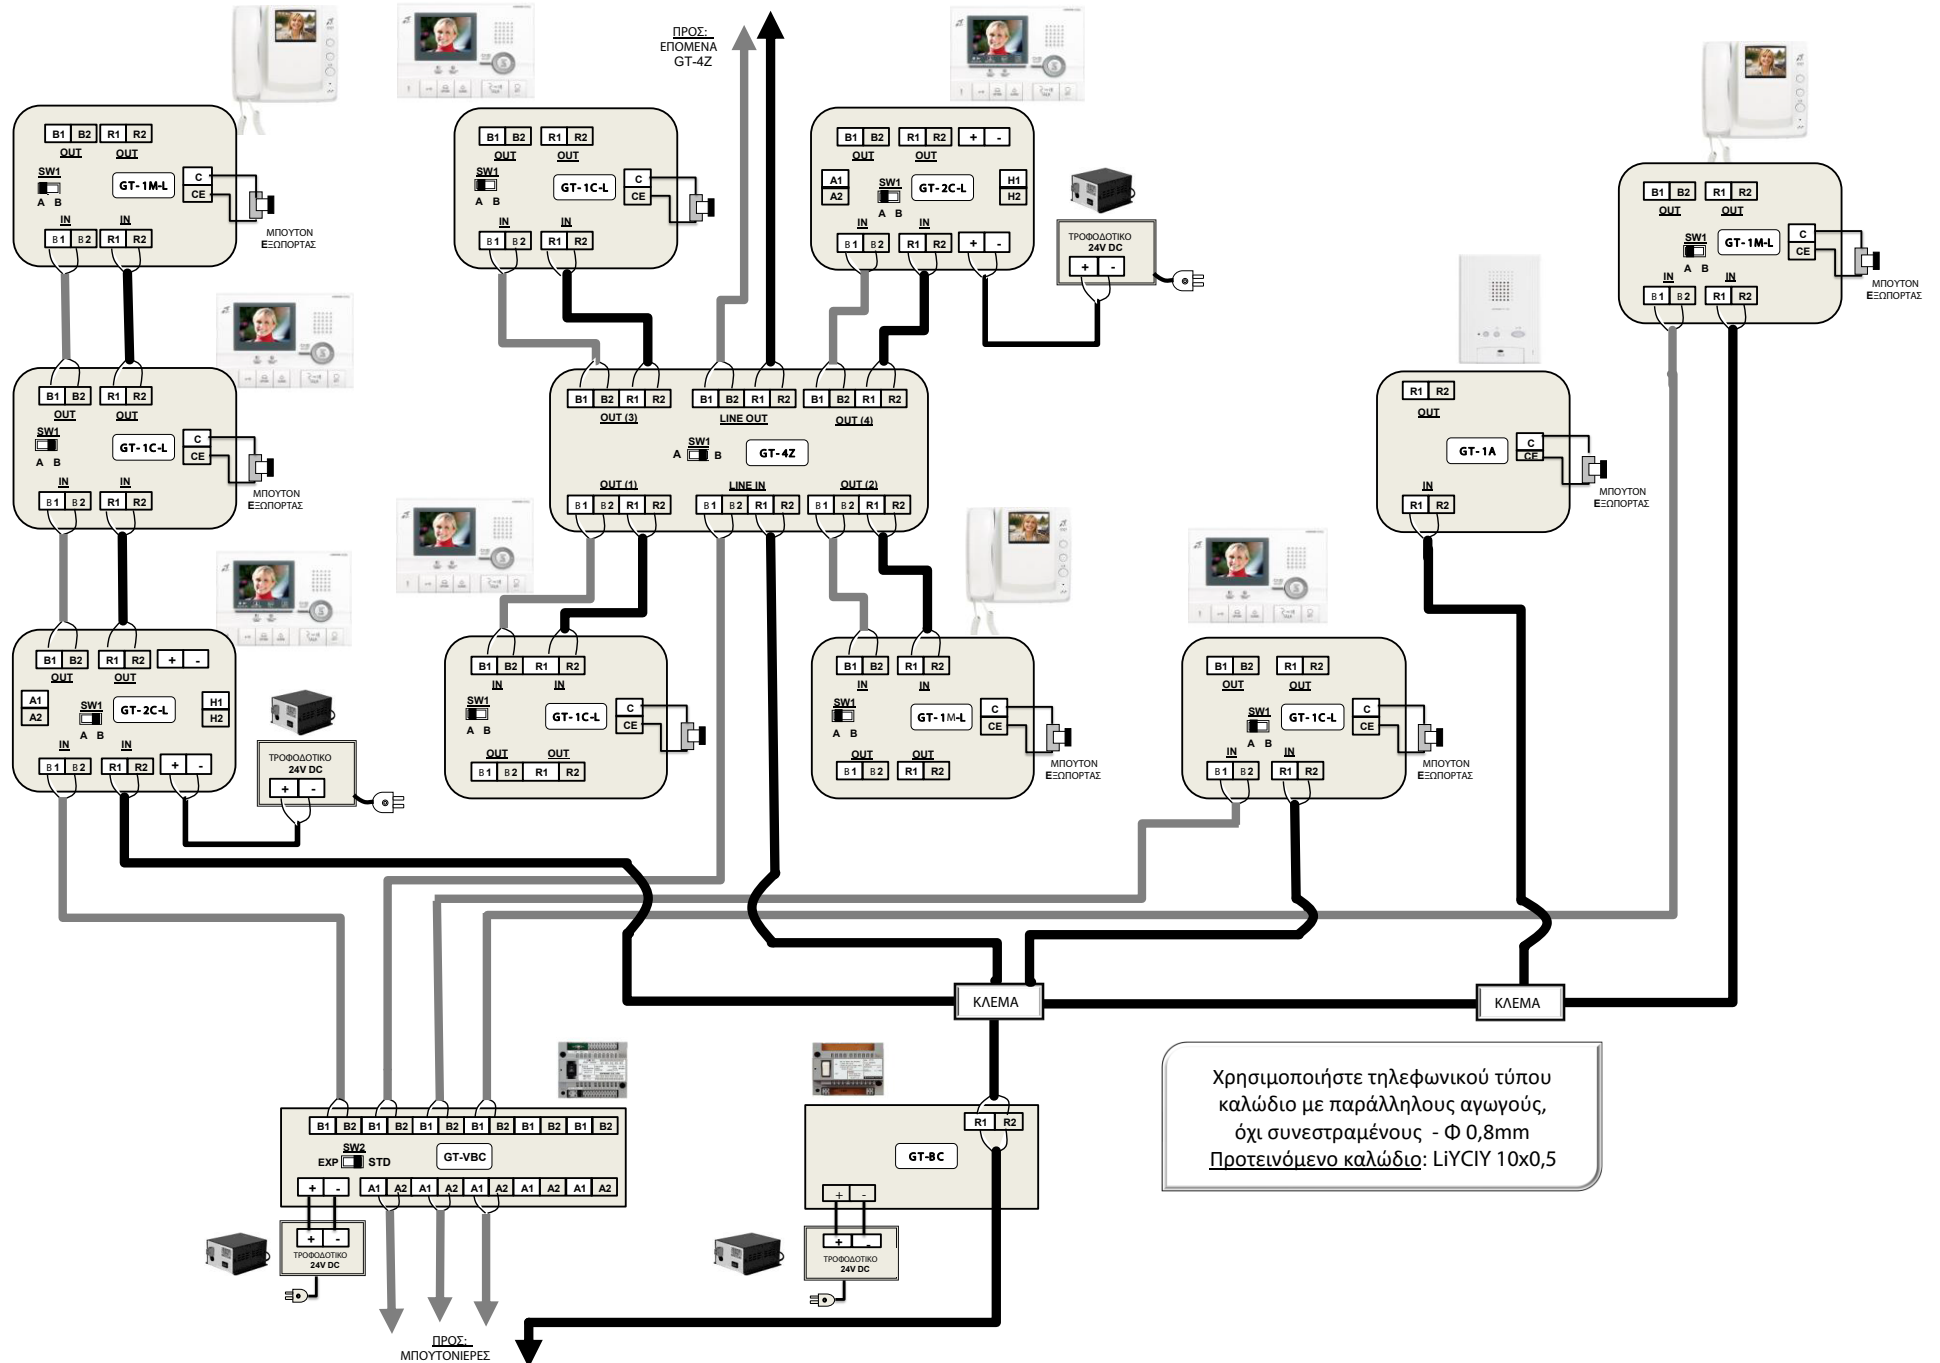

Συνδεσμολογία θυροτηλεόρασης πολυκατοικίας, σειρά **GT**.
(ΣΧΕΔΙΟ 1: Είσοδοι προς Κεντρικές Μονάδες).

Συνδεσμολογία θυροτηλέορασης πολυκατοικίας, σειρά GT.
(ΣΧΕΔΙΟ 2: Κεντρικές μονάδες προς Διαμερίσματα).

Χρησιμοποιήστε τηλεφωνικού τύπου καλώδιο με παράλληλους αγωγούς, όχι συσπειρωμένους - Φ 0,8mm
Προτεινόμενο καλώδιο: LiYCIY 10x0,5

Συνδεσμολογία θυροτηλεφώνων πολυκατοικίας, σειρά GT.

Χρησιμοποιήστε τηλεφωνικού τύπου καλώδιο με παράλληλους αγωγούς, όχι συσπειρωμένους - Φ 0,8mm
Προτεινόμενο καλώδιο: LiYCIY 6 x 0,5