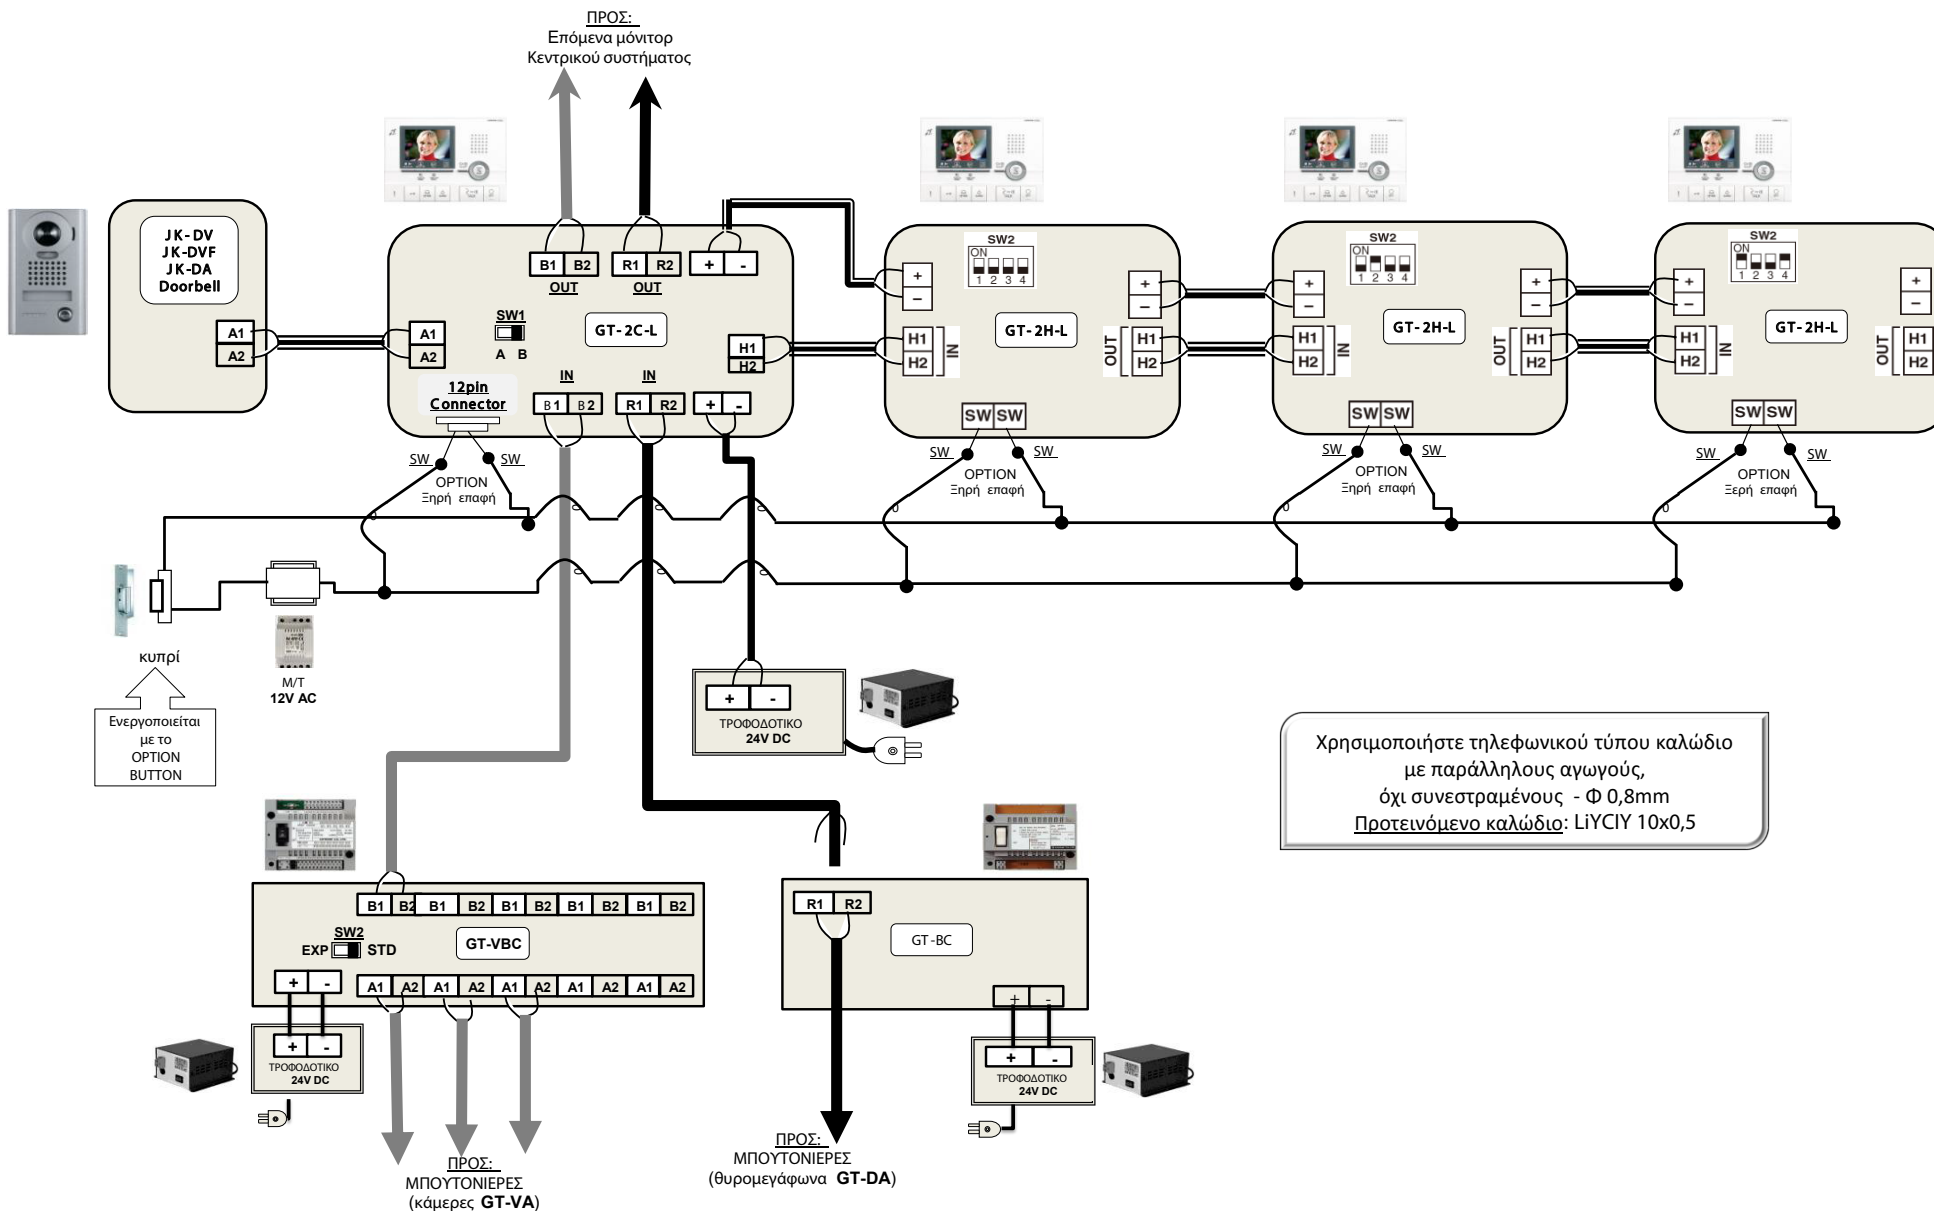

Συνδεσμολογία θυροτηλεόρασης πολυκατοικίας, σειρά **GT**.
(ΣΧΕΔΙΟ 1: Είσοδοι προς Κεντρικές Μονάδες).

Συνδεσμολογία θυροτηλέορασης πολυκατοικίας, σειρά GT.
(ΣΧΕΔΙΟ 2: Κεντρικές μονάδες προς Διαμερίσματα).

Χρησιμοποιήστε τηλεφωνικού τύπου καλώδιο με παράλληλους αγωγούς, όχι συσπειρωμένους - Φ 0,8mm
Προτεινόμενο καλώδιο: LiYCIY 10x0,5

Συνδεσμολογία θυροτηλεφώνων πολυκατοικίας, σειρά GT.

Χρησιμοποιήστε τηλεφωνικού τύπου καλώδιο με παράλληλους αγωγούς, όχι συσπειρωμένους - Φ 0,8mm
Προτεινόμενο καλώδιο: LiYCIY 6 x 0,5