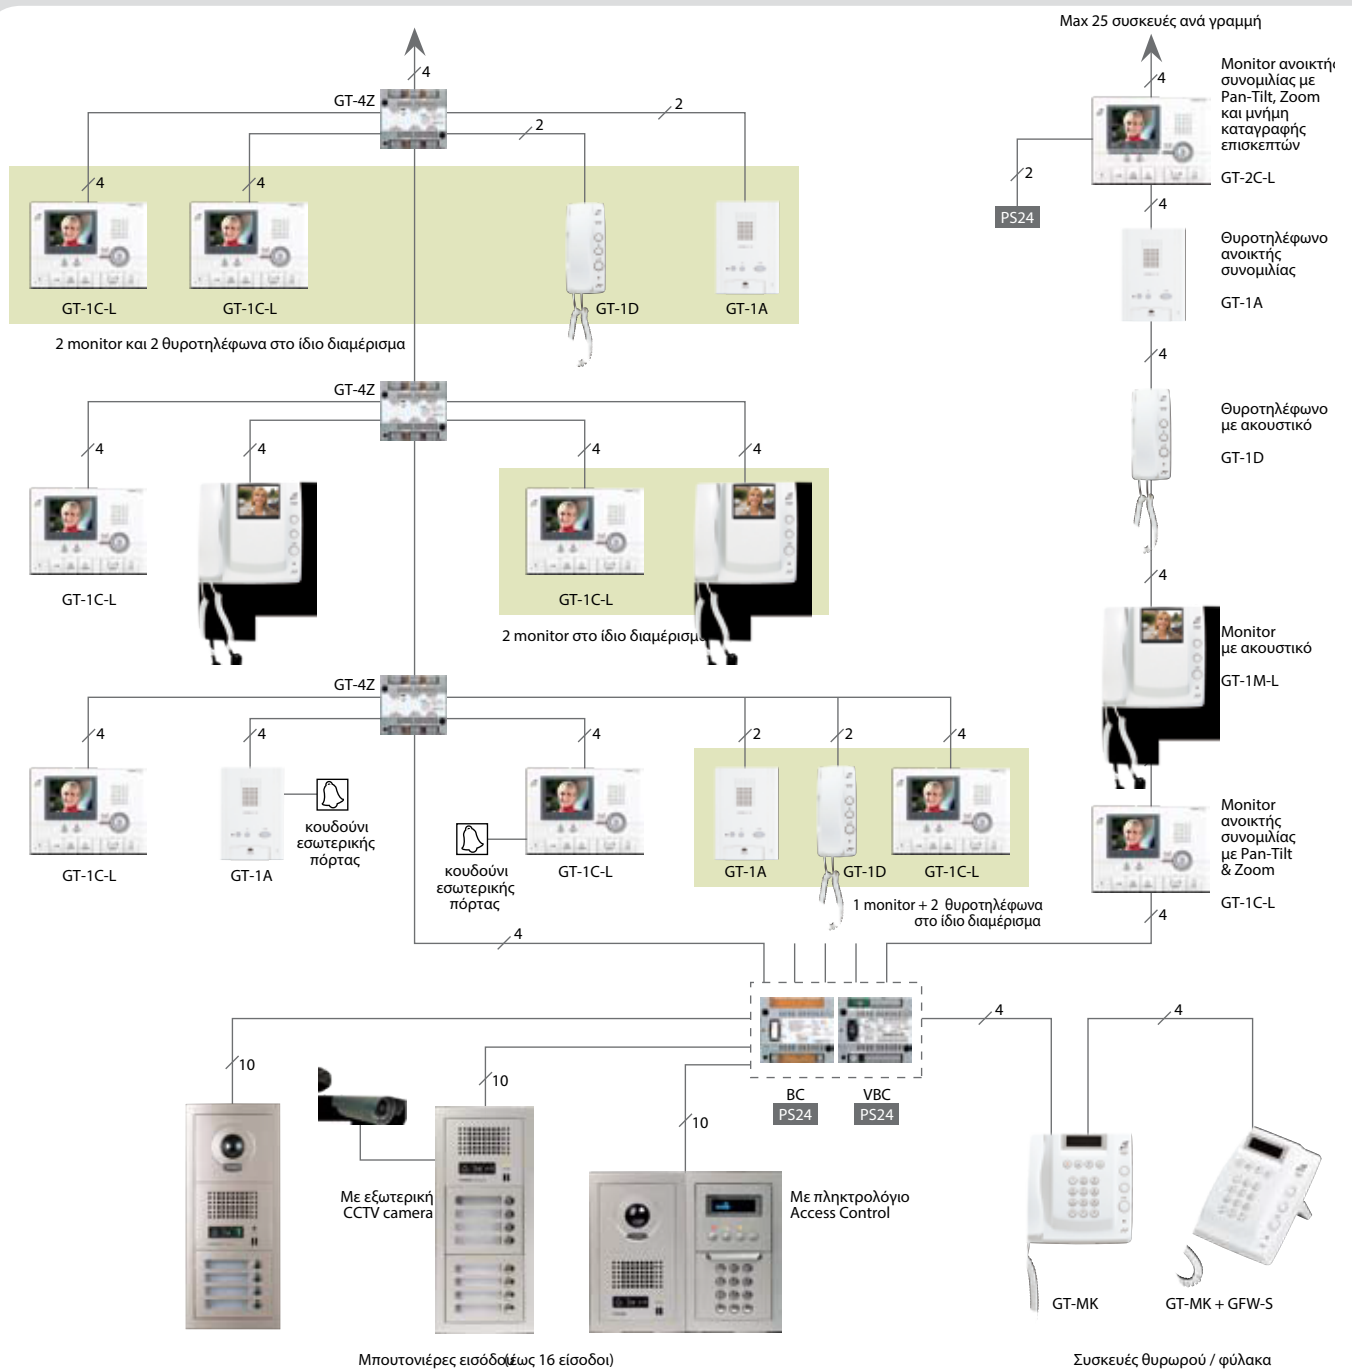

- Έγχρωμη κάμερα υψηλής ευκρίνειας (high definition).
- Πρωτοποριακός ευρυγώνιος φακός μεταβλητής εστίασης, για πανοραμική εικόνα της εισόδου και ευρους οπτικής γωνίας 170° οριζόντια και 100° κατακόρυφα.
- Ενσωματωμένα LED αυτόματης ενεργοποίησης σε συνθήκες χαμηλού φωτισμού, για τον καλύτερο φωτισμό του επισκέπτη σε κοντινή απόσταση και την άριστη απόδοση εικόνας στα μόνιτορ.
- Ειδική σήμανση και ηχητική καθοδήγηση για άτομα με δυσκολία στην όραση και την ακοή. Τα ειδικά φωτεινά γραφήματα και τα ηχητικά μηνύματα που μεταδίδονται από την μπουτονιέρα εισόδου υποδεικνύουν στον επισκέπτη την κατάσταση λειτουργίας του συστήματος (κλήση ή θάναγμα πόρτας).
- Δυνατότητα προσαρμογής στη μπουτονιέρα αριθμητικού πληκτρολογίου ελέγχου πρόσβασης (access control) ή μονάδας ελέγχου πρόσβασης με κάρτες εγγύτητας (proximity) για τη διευκόλυνση της πρόσβασης των ενοίκων χωρίς τη χρήση κλειδιών.
- Αντιβανδαλιστική κατασκευή από χυτό μέταλλο υψηλής αντοχής.
- Επίτοιχες ή εντοιχιζόμενες.
- Σε 3 αποχρώσεις: ασημί, χρυσαφί, χρωμίου.

170°

Διπλάσιο εύρος οπτικού ελέγχου από τις συμβατικές θυροτηλεοράσεις.

Ενσωματωμένα LED αυτόματης ενεργοποίησης σε συνθήκες χαμηλού φωτισμού.

Κλήση σε εξέλιξη

Παρακαλώ μιλήστε τώρα

Πόρτα ανοιχτή

Ειδική σήμανση και ηχητική καθοδήγηση για άτομα με δυσκολία στην όραση και την ακοή.

Δημιουργήστε το δικό σας σύστημα!

Συσκευές Διαμερισμάτων & Θυρωρείου

Επιλέξτε και συνδυάστε τις εσωτερικές συσκευές που θέλετε ναποθετηθούν στο κάθε διαμέρισμα.

GT-1C-L

Έγχρωμο μόνιτορ ανοικτής συνομιλίας με χειριστήριο Pan-Tilt & Zoom