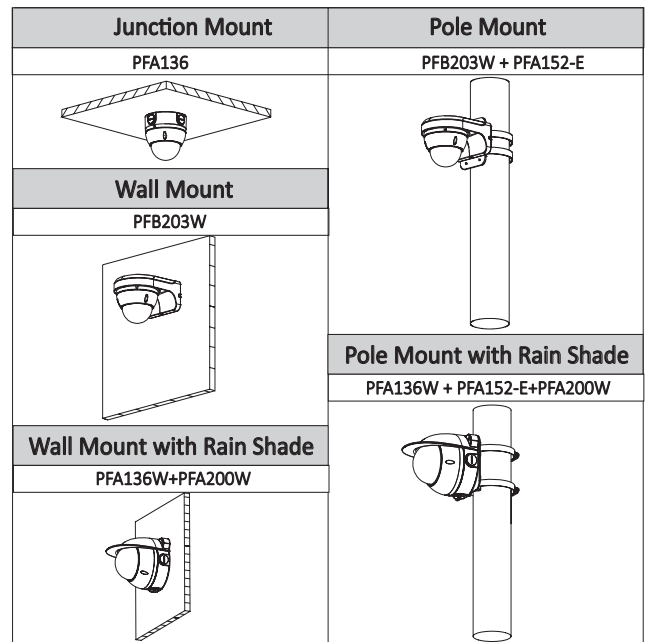

Environmental

Operating Conditions	-30° C ~ +60° C (-22° F ~ +140° F) / Less than 95% RH
Storage Conditions	-30° C ~ +60° C (-22° F ~ +140° F) / Less than 95% RH
Ingress Protection	IP67
Vandal Resistance	IK10

Construction

Casing	Metal
Dimensions	Φ109.9mm×81mm (4.33"×3.19")
Net Weight	0.41kg (0.91lb)
Gross Weight	0.53 kg (1.17lb)

Ordering Information

Type	Part Number	Description
2MP camera	DH-IPC-HDBW4231EP-ASE-0360B	2MP IR Mini Dome Network Camera, WDR,PAL
	DH-IPC-HDBW4231EN-ASE-0360B	2MP IR Mini Dome Network Camera, WDR,NTSC
	IPC-HDBW4231EP-ASE-0360B	2MP IR Mini Dome Network Camera, WDR,PAL
	IPC-HDBW4231EN-ASE-0360B	2MP IR Mini Dome Network Camera, WDR,NTSC
	DH-IPC-HDBW4231EP-ASE-0280B	2MP IR Mini Dome Network Camera, WDR,PAL
	DH-IPC-HDBW4231EN-ASE-0280B	2MP IR Mini Dome Network Camera, WDR,NTSC
	IPC-HDBW4231EN-ASE-0280B	2MP IR Mini Dome Network Camera, WDR,PAL
	IPC-HDBW4231EN-ASE-0280B	2MP IR Mini Dome Network Camera, WDR,NTSC
	DH-IPC-HDBW4231EP-ASE-0600B	2MP IR Mini Dome Network Camera, WDR,PAL
	DH-IPC-HDBW4231EP-ASE-0600B	2MP IR Mini Dome Network Camera, WDR,NTSC
	DH-IPC-HDBW4231EP-ASE-0600B	2MP IR Mini Dome Network Camera, WDR,PAL
	DH-IPC-HDBW4231EP-ASE-0600B	2MP IR Mini Dome Network Camera, WDR,NTSC
Accessories (optional)	PFB203W	Wall mount
	PFA136	Junction box
	PFA152-E	Pole mount
	LR1002	ePoE Over Coax Converter
	PFA200W	Rain shade

Accessories

Optional: