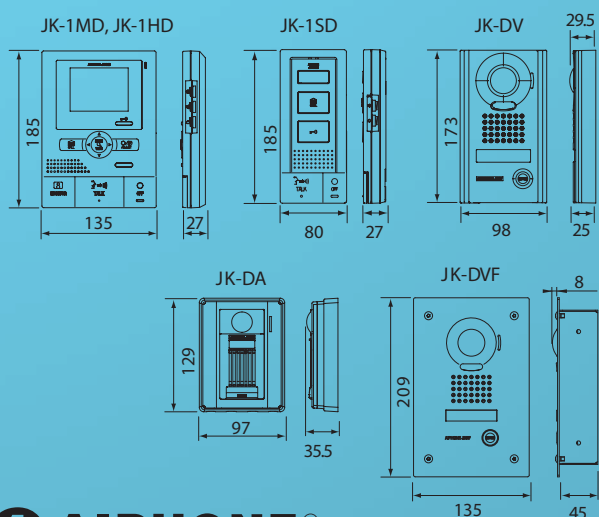

ΔΙΑΣΤΑΣΕΙΣ

1. **KIT**
2. JKS-1AD: JK-1MD & JK-DA
   - JKS-1ADV: JK-1MD & JK-DV
   - JKS-1ADF: JK-1MD & JK-DVF

ΤΕΧΝΙΚΕΣ ΠΡΟΔΙΑΓΡΑΦΕΣ

Τροφοδοσία	18V DC - PS-1810DIN
Κατανάλωση	Max 400mA (JK-1MED, JK-1MD), Max 200mA (JK-1HD), Max 120mA (JK-1SD), Max 95mA (JKW-BA)
Κλήση	Κουδούνισμα. Εικόνα & ήχος για 45 δευτερόλεπτα
Επικοινωνία	Διάρκεια περίπου 1 λεπτού ΑΥΤΟΜΑΤΗ (hands-free), ενεργοποιείται πατώντας στιγμιαία το πλήκτρο TALK ΧΕΙΡΟΚΙΝΗΤΗ (press-to-talk), ενεργοποιείται πατώντας το πλήκτρο TALK για περισσότερο από 1 δευτερόλεπτο
Μόνιτορ	Έγχρωμη οθόνη 3,5 ιντσών, τεχνολογία LCD TFT, 525 γραμμών
Έξοδος video	NTSC, 1Vp-p/75Ω
Νυχτερινή λήψη	Μέχρι 50cm από την κάμερα, με τη βοήθεια λευκών LED. Το φόντο παραμένει σκοτεινό για καλύτερη απεικόνιση των επισκεπτών
Κυπρί	24V AC/DC, 500mA (ξηρή επαφή N/O)
Συνδεσμολογία	Σταθμός εισόδου με το κύριο μόνιτορ: Χάλκινο καλώδιο 2 συρμάτων, χωρίς θωράκιση Κύριο μόνιτορ με το δευτερεύον μόνιτορ: Χάλκινο καλώδιο 4 συρμάτων, χωρίς θωράκιση
Αποστάσεις καλωδίων	Από το μόνιτορ έως τον σταθμό εισόδου: 50m (0,65mmΦ), 100m (1,0mmΦ) Από το κύριο μόνιτορ έως τελευταίο δευτερεύον: 50m (0,65mmΦ), 100m (1,0mmΦ)
Είδος καλωδίων	Χρησιμοποιήστε απλά παράλληλα τηλεφωνικά σύρματα (όχι συστραμμένα), κατά προτίμηση μονόκλινα. Συνιστάται η χρήση καλωδίου από PE. Με άλλους τύπους καλωδίων οι μέγιστες αποστάσεις μπορεί να διαφέρουν.